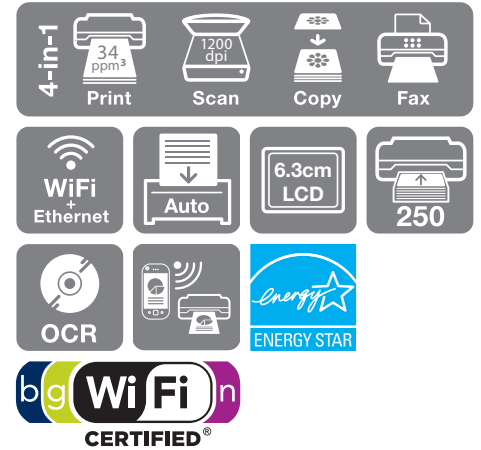

Epson WorkForce WF-7515

A jelenlegi piacon nem könnyű olyan készüléket találni, mely A3+ méretű nyomtatásra, másolásra, szkennelésre és faxolásra is képes egyetlen eszközben. Az Epson éppen ezért egészítette ki kínálatát az A3+ méretű multifunkciós nyomtatóval.

A kisvállalkozások és az otthoni irodai felhasználók igényei szerint készült WorkForce WF-7515 egyike az Epson két A3+ méretű multifunkciós nyomtatójának. Kedvező árának, megbízhatóságának és sebességének köszönhetően tökéletes megoldás grafikus tervezők, építészek és mérnökök számára.

A nyomtató 250 lapos papírtálcával egészül ki a hatékonyság növelése és a ritkább újratöltés érdekében, valamint egy 30 lapos automata lapadagolóval is rendelkezik az akár A3-as méretű többoldalas szkenneléshez, másoláshoz és faxoláshoz. Az Ethernet és Wi-Fi csatlakozásnak köszönhetően a nyomtatót egyszerre több felhasználó is használhatja.

Az üzleti minőséget és élénk színeket nyújtó, gazdaságos WF-7515 nyomtatóval oldalanként akár 50% megtakarítás¹, valamint 80% energiamegtakarítás² érhető el a versenytársak lézernyomtatóihoz képest, a költségek és a környezeti terhelés további csökkentése érdekében. További előnye, hogy ára kedvezőbb a versenytársak kategóriájának megfelelő lézer modelljeinél.

A WF-7515 készülék az Epson Connect funkciót is támogatja, amely még nagyobb rugalmasságot és szabadságot biztosít azért, hogy segítségével a fényképek és a dokumentumok vezeték nélkül, egyszerűen és gyorsan kinyomtathatók okostelefonról vagy táblagépről is⁶. Továbbá, a felhasználók a világon bárhol nyomtathatnak úgy, hogy a dokumentumokat e-mailben küldik el a nyomtatóra.

ADATLAP

KIEMELT JELLEMZŐK